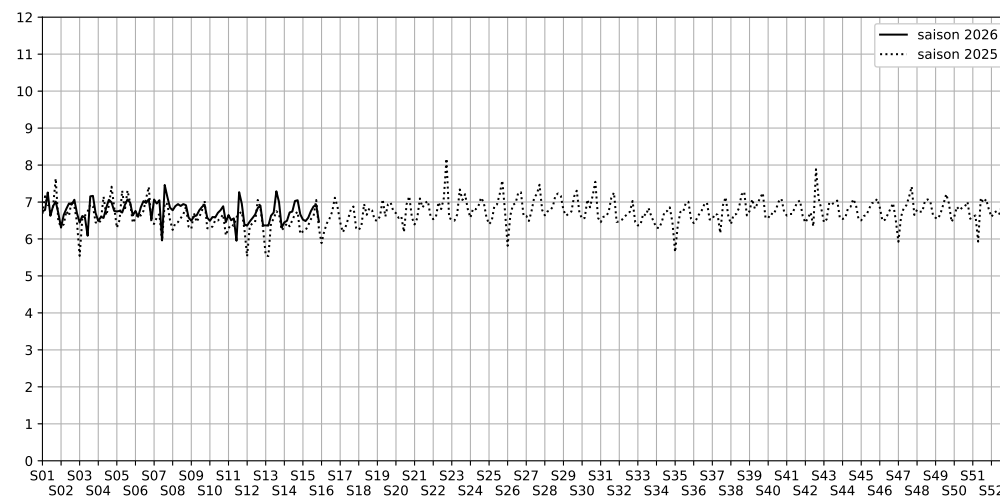

Indice Harmonica Nuit [22h-06h]
Comparaison avec saison précédente à jour équivalent