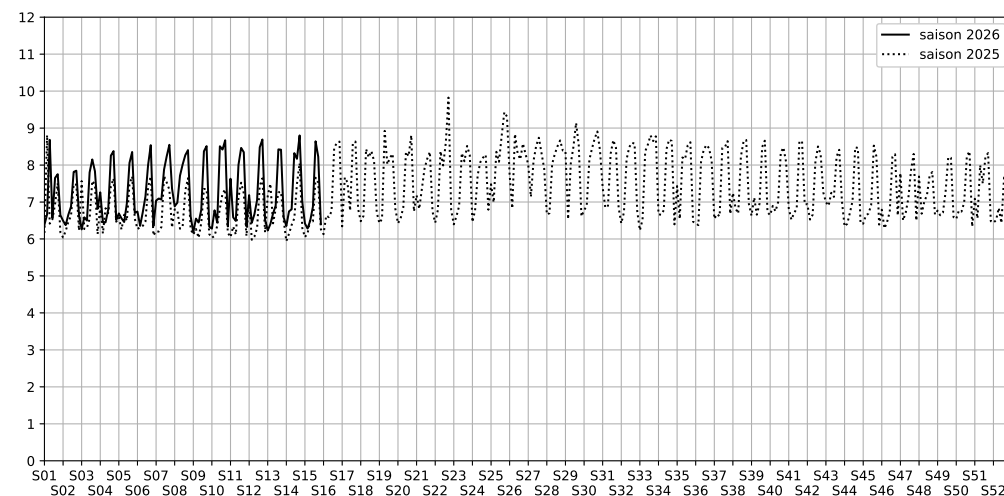

Indice Harmonica Nuit [22h-06h]
Comparaison avec saison précédente à jour équivalent