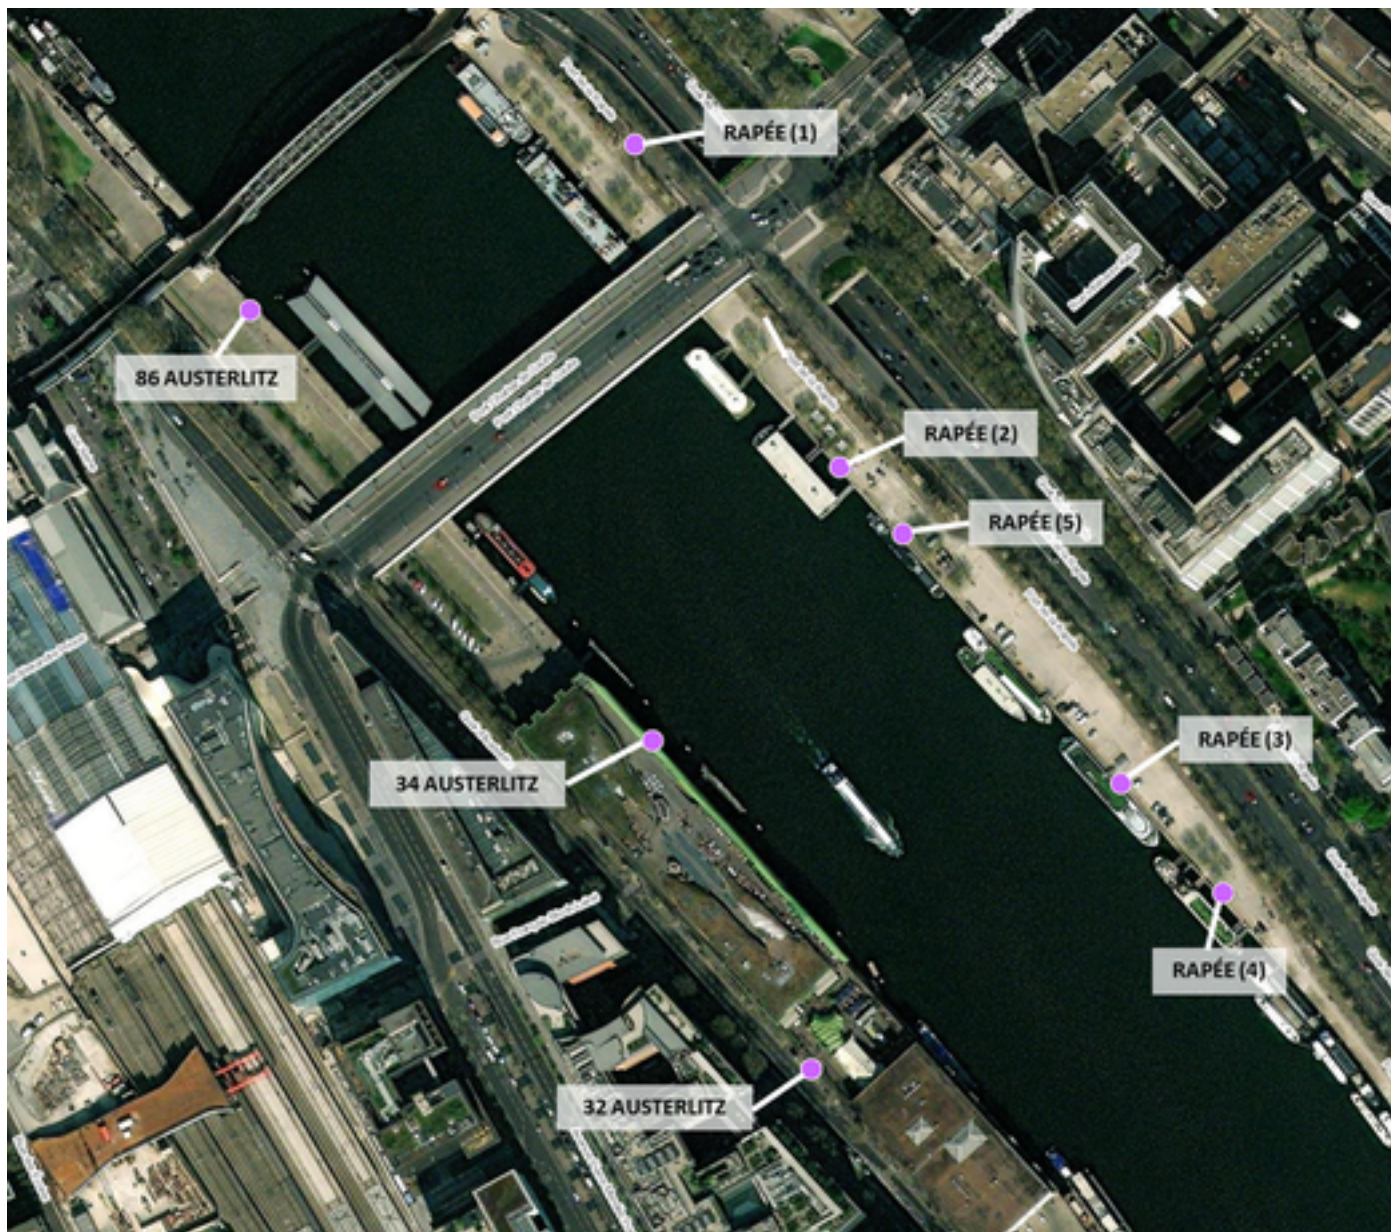

Capteurs méduse PORTS RAPÉE-AUSTERLITZ

2026 / sem. 15 (du 06/04/2026 au 12/04/2026)

NB : Chaque capteur est désigné par le nom de la rue dans laquelle il est implanté

Capteurs méduse PORTS RAPÉE-AUSTERLITZ