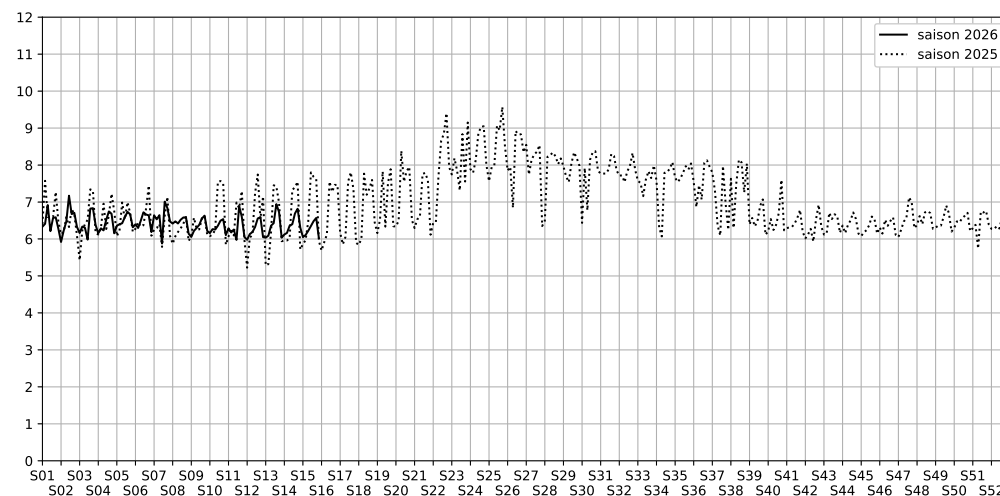

Indice Harmonica Nuit [22h-06h]
Comparaison avec saison précédente à jour équivalent