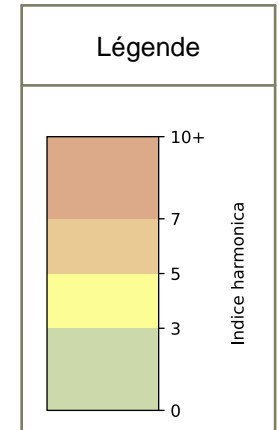

2026 / sem. 15 (du 06/04/2026 au 12/04/2026)

SYNTHÈSE DES SITES SUR LA SEMAINE
Par Indice Harmonica nocturne [22h-06h] décroissant

	Nuit du lundi 06/04/2026 au mardi 07/04/2026	Nuit du mardi 07/04/2026 au mercredi 08/04/2026	Nuit du mercredi 08/04/2026 au jeudi 09/04/2026	Nuit du jeudi 09/04/2026 au vendredi 10/04/2026	Nuit du vendredi 10/04/2026 au samedi 11/04/2026	Nuit du samedi 11/04/2026 au dimanche 12/04/2026	Nuit du dimanche 12/04/2026 au lundi 13/04/2026
1	RAPÉE (5) (6,7)	RAPÉE (4) (6,8)	RAPÉE (5) (6,9)	RAPÉE (5) (7,0)	32 AUSTERLITZ (8,6)	32 AUSTERLITZ (8,2)	RAPÉE (5) (6,7)
2	RAPÉE (3) (6,5)	RAPÉE (5) (6,8)	RAPÉE (4) (6,6)	32 AUSTERLITZ (6,9)	RAPÉE (5) (7,1)	RAPÉE (5) (7,2)	RAPÉE (4) (6,5)
3	32 AUSTERLITZ (6,4)	RAPÉE (3) (6,5)	RAPÉE (3) (6,6)	RAPÉE (4) (6,8)	RAPÉE (3) (6,9)	RAPÉE (4) (7,0)	RAPÉE (3) (6,5)
4	RAPÉE (4) (6,4)	32 AUSTERLITZ (6,3)	32 AUSTERLITZ (6,5)	RAPÉE (3) (6,8)	RAPÉE (1) (6,8)	RAPÉE (3) (6,9)	32 AUSTERLITZ (6,4)
5	RAPÉE (2) (6,0)	RAPÉE (2) (6,1)	RAPÉE (1) (6,3)	RAPÉE (1) (6,5)	RAPÉE (4) (6,8)	RAPÉE (1) (6,8)	RAPÉE (1) (6,0)
6	RAPÉE (1) (5,6)	RAPÉE (1) (5,8)	RAPÉE (2) (6,2)	RAPÉE (2) (6,4)	RAPÉE (2) (6,5)	RAPÉE (2) (6,6)	RAPÉE (2) (6,0)
7	86 AUSTERLITZ (5,6)	34 AUSTERLITZ (5,8)	86 AUSTERLITZ (5,8)	86 AUSTERLITZ (5,9)	86 AUSTERLITZ (6,3)	86 AUSTERLITZ (6,4)	86 AUSTERLITZ (5,7)
8	34 AUSTERLITZ (4,7)	86 AUSTERLITZ (5,7)	34 AUSTERLITZ (4,9)	34 AUSTERLITZ (5,2)	34 AUSTERLITZ (5,3)	34 AUSTERLITZ (5,1)	34 AUSTERLITZ (4,2)