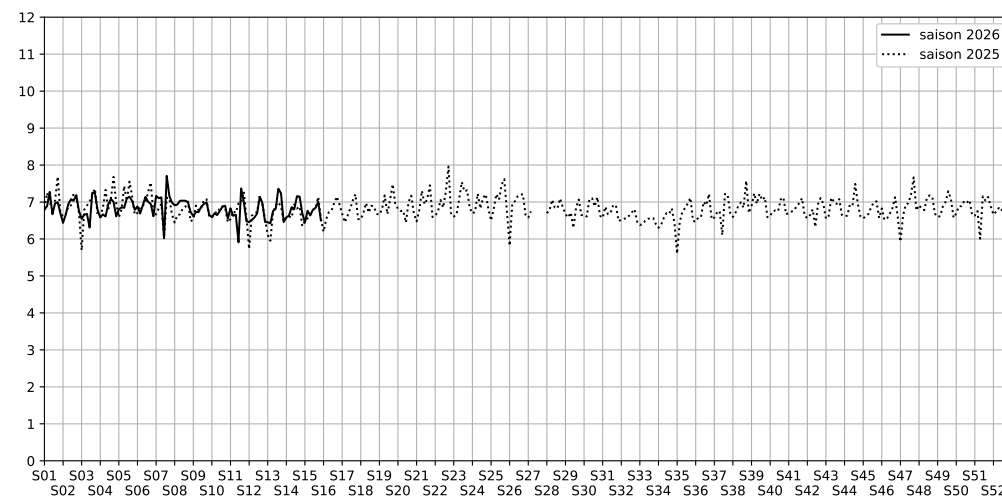

Indice Harmonica Nuit [22h-06h]
Comparaison avec saison précédente à jour équivalent