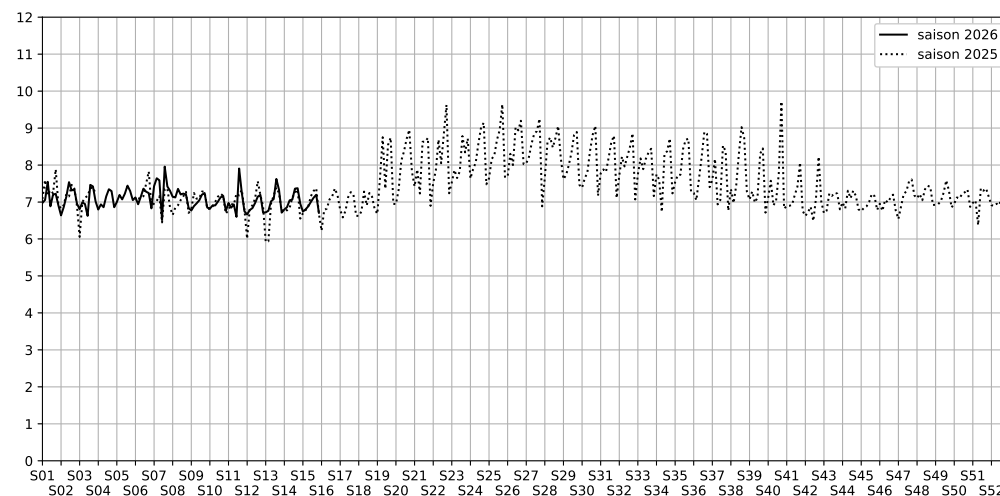

Indice Harmonica Nuit [22h-06h]
Comparaison avec saison précédente à jour équivalent