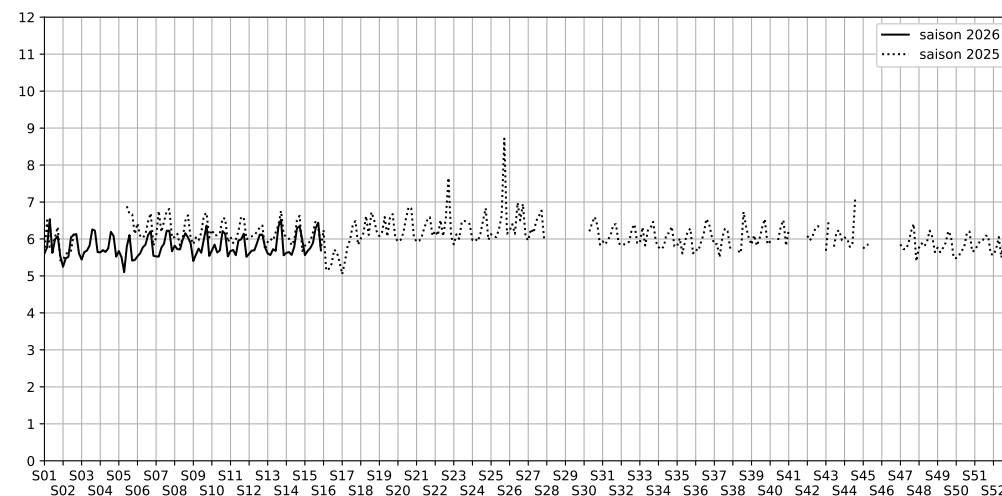

Indice Harmonica Nuit [22h-06h]
Comparaison avec saison précédente à jour équivalent