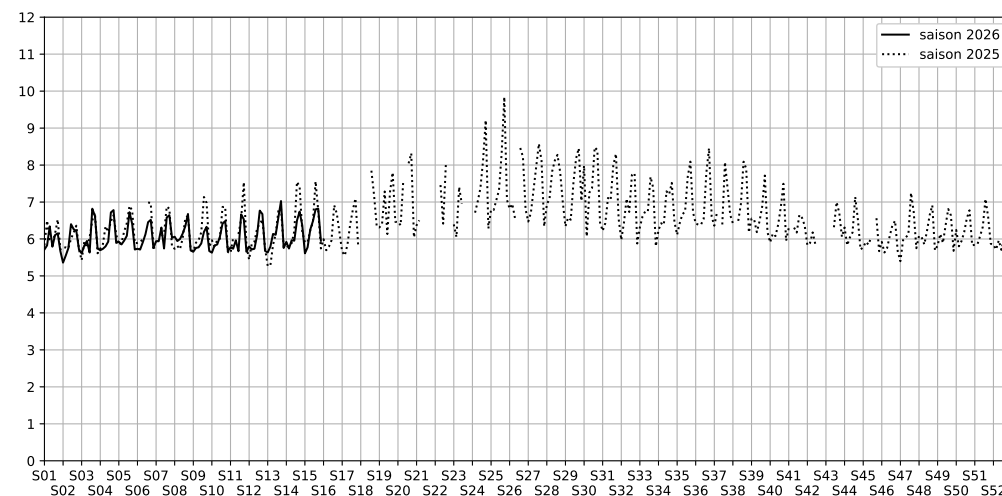

Indice Harmonica Nuit [22h-06h]
Comparaison avec saison précédente à jour équivalent